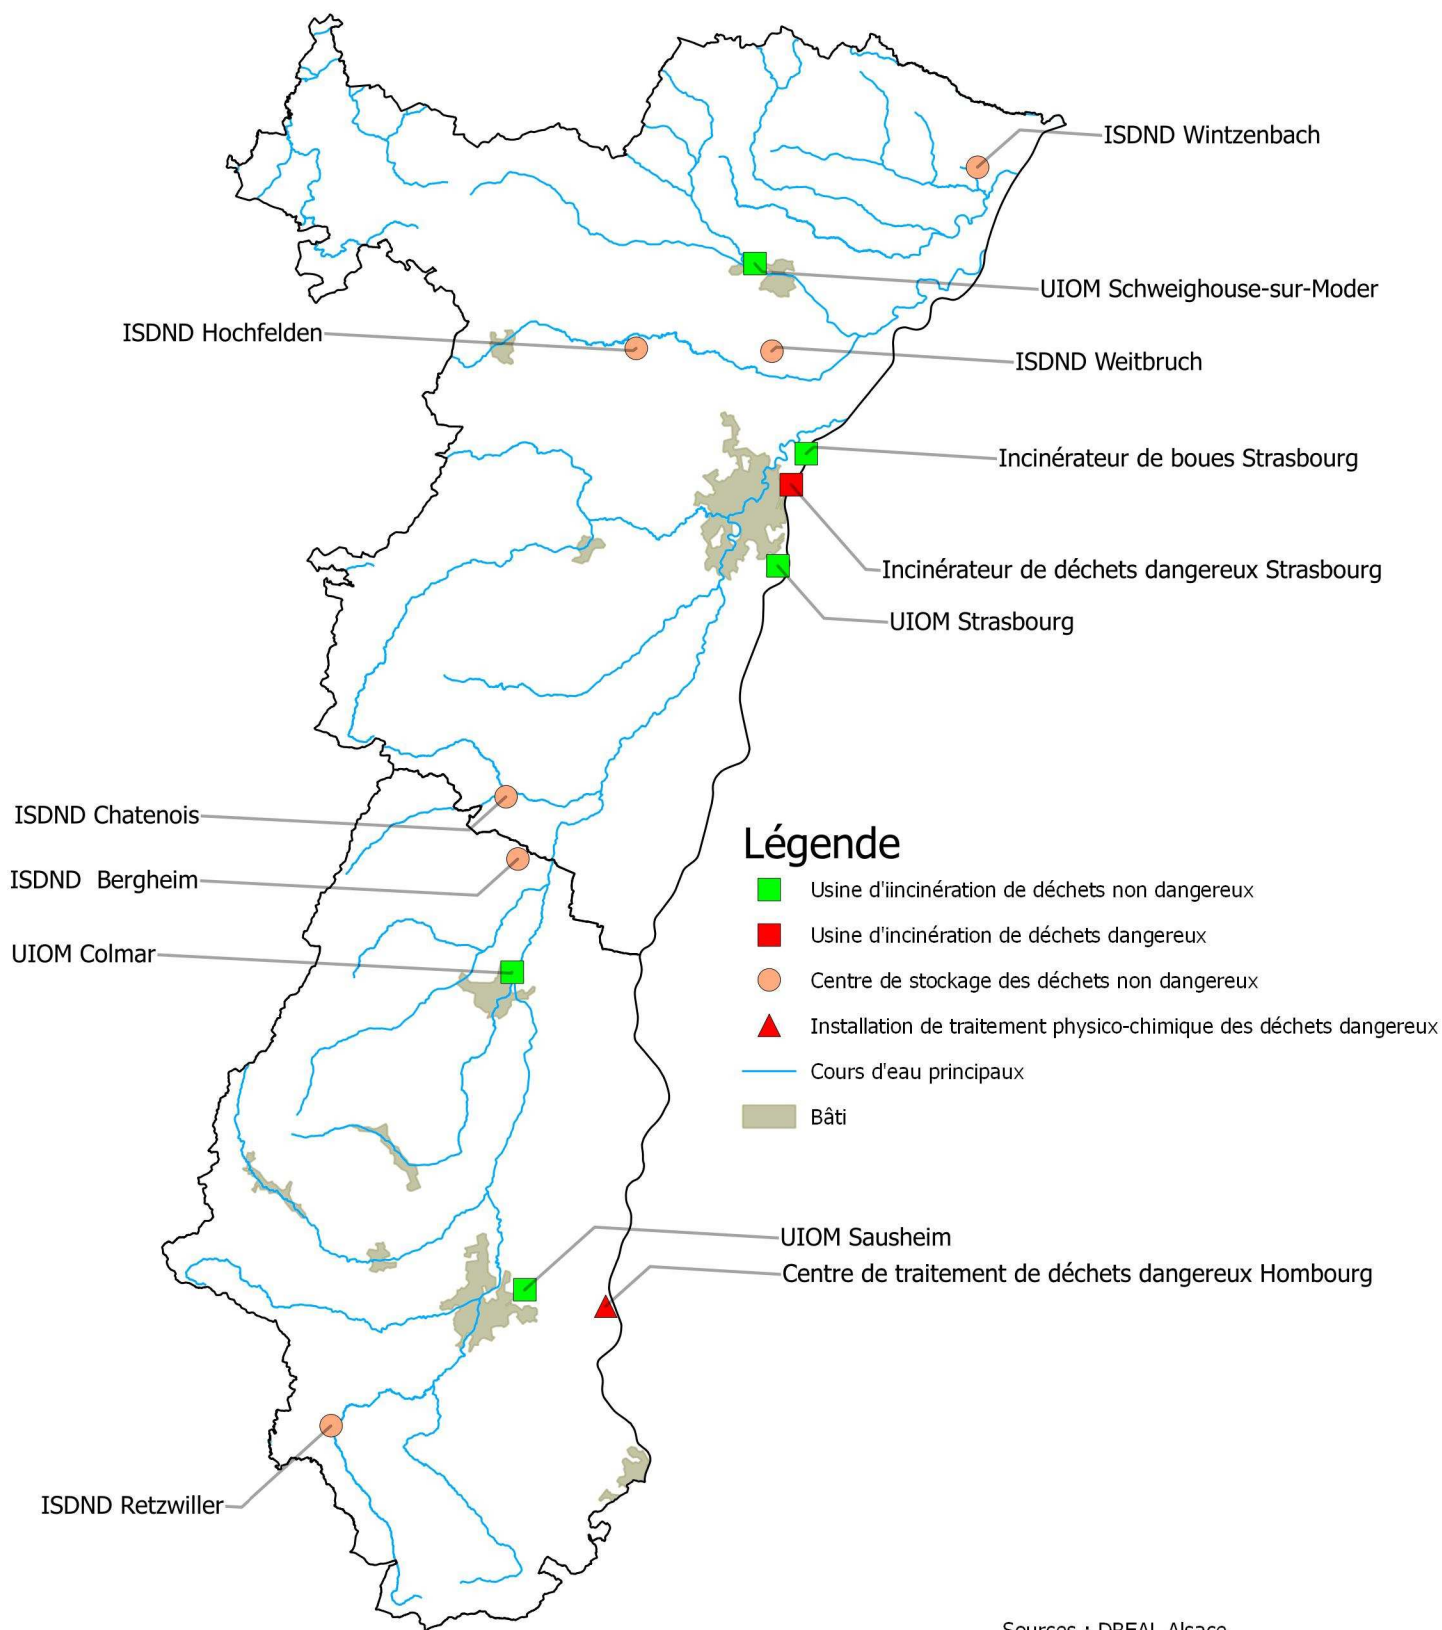

# Carte d'implantation des principales installations de traitement des déchets en Alsace

Sources : DREAL Alsace  
© IGN SCAN100®

réalisé par : DREAL  
Alsace/CEDD/USIG  
Août 2014